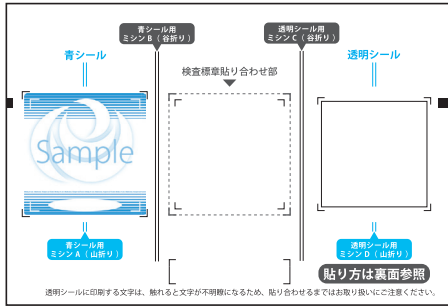

新しい自動車検査標章の貼り方

新・自動車検査標章(表面)

令和5年1月より新しくなった検査標章は台紙裏面の説明や動画にて貼り方をご参照ください。

下図手順にならって、シールを貼り合わせます

《前面ガラス用》検査標章貼り合わせ方法

《ナンバープレート用》検査標章貼り合わせ方法

新・自動車検査標章(裏面)

貼り方の手順は動画でもご確認ください

前面ガラス用

https://youtu.be/wD_H5veNyek

ナンバープレート用

<https://youtu.be/pi2-dtUPFaU>