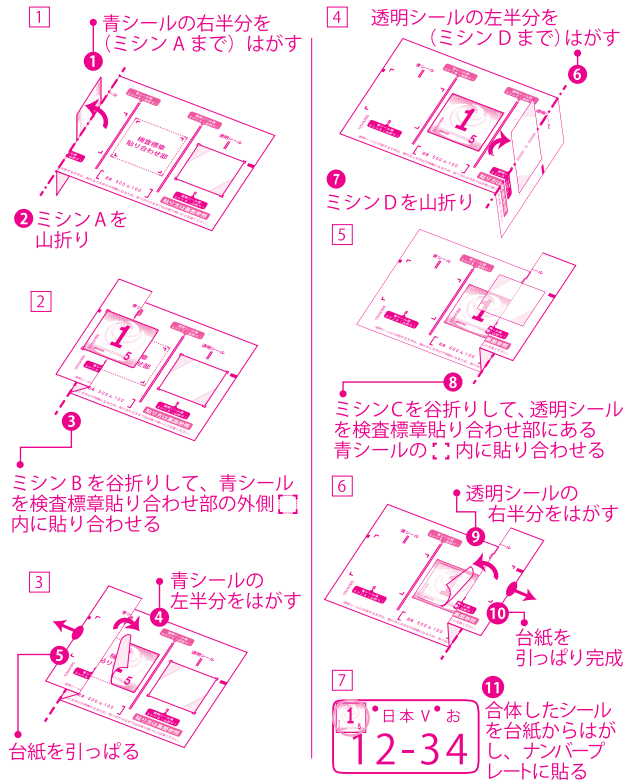

新しい自動車検査標章の貼り方

新・自動車検査標章(表面)

令和5年1月より新しくなった検査標章は台紙裏面の説明や動画にて貼り方をご参照ください。

下図手順にならって、シールを貼り合わせます

《前面ガラス用》検査標章貼り合わせ方法

《ナンバープレート用》検査標章貼り合わせ方法

新・自動車検査標章(裏面)

貼り方の手順は動画でもご確認ください

前面ガラス用

https://youtu.be/wD_H5veNyek

ナンバープレート用

<https://youtu.be/pi2-dtUPFaU>