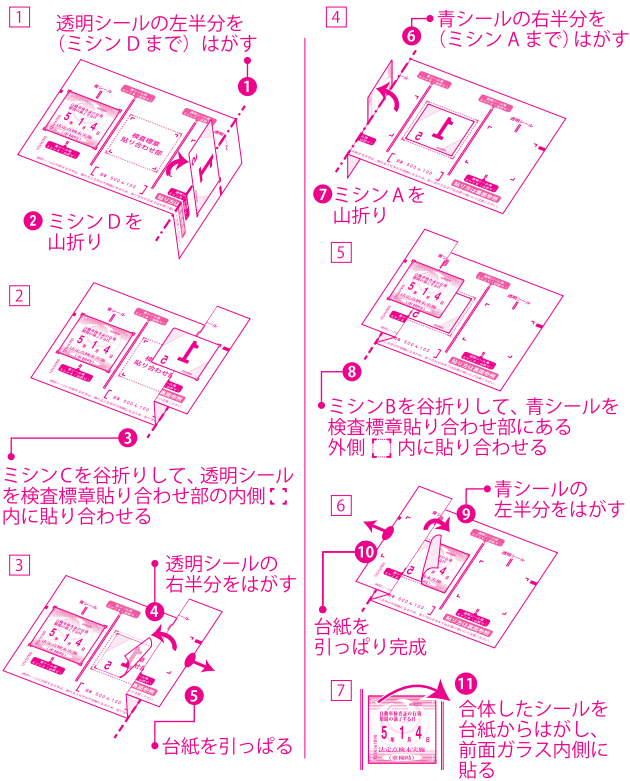

新しい自動車検査標章の貼り方

新・自動車検査標章(表面)

令和5年1月より新しくなった検査標章は台紙裏面の説明や動画にて貼り方をご参照ください。

下図手順にならって、シールを貼り合わせます

《前面ガラス用》検査標章貼り合わせ方法

《ナンバープレート用》検査標章貼り合わせ方法

新・自動車検査標章(裏面)

貼り方の手順は動画でもご確認ください

前面ガラス用

https://youtu.be/wD_H5veNyek

ナンバープレート用

<https://youtu.be/pi2-dtUPFaU>